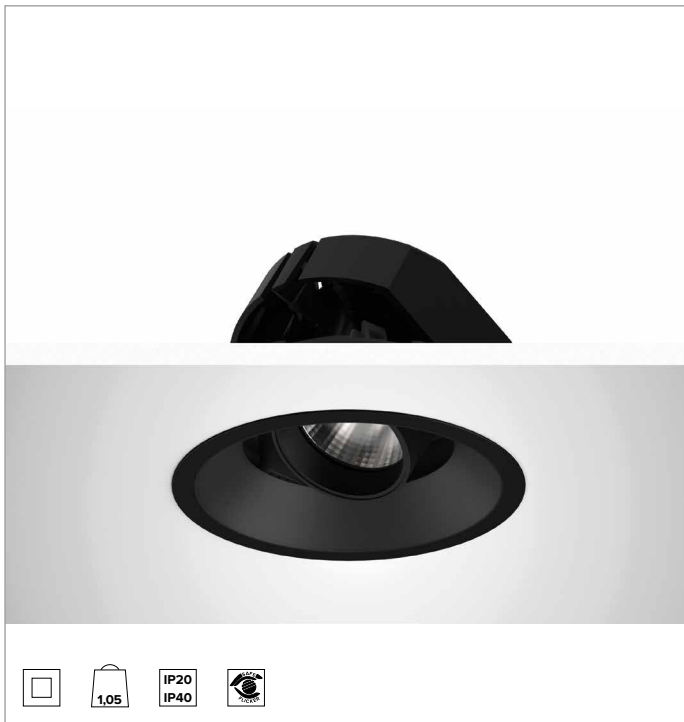

1T8632EL | CTEVO ARCHITECTURAL 160

Proiettore da incasso orientabile a LED in versione trim

	4000K	H(m)	D(m)	Emax(lx)		
	Ra90		21°			
	Fixture Power	34W	1	0.37	17411	
	Source Flux	4523lm	2	0.75	4353	
	Fixture Flux	3220lm	3	1.12	1935	
	Efficacy	94lm/W	4	1.50	1088	
TS1277	I _{max} =3849cd/klm	I _{max}	17411cd	5	1.87	696

CCT nominale: 4000K

Durata utile (L80/B10): >50000h tq +25°C

CARATTERISTICHE ILLUMINOTECNICHE

SP - ottica di precisione con anello cut off in silicone nero. Versione con riflettore a sfaccettature convesse in alluminio anodizzato speculare e filtro olografico diffondente. UGR<19 (EN 12464-1).

Corpo e dissipatore in pressofusione di alluminio verniciato di colore nero. Cover di colore nero. Orientabilità del corpo ottico fino a 40° sul piano verticale, con blocco meccanico del puntamento e scala graduata, e orientabilità di 358° sul piano orizzontale. Versione trim con anello integrato nero.

Colore e finitura: Nero profondo

Peso: 1,05Kg

Versione: TRIM

Grado di protezione: IP20 per la parte incassata

Grado di protezione: IP40 per la parte in vista

CARATTERISTICHE ELETTRICHE

Driver integrato elettronico ON-OFF.