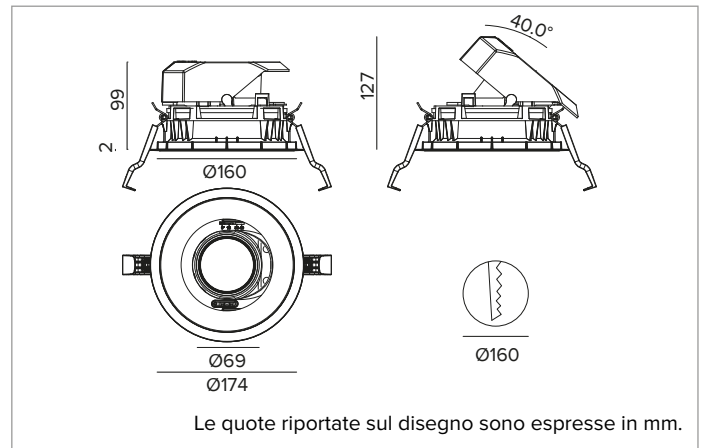

1T8632EL | CTEVO ARCHITECTURAL 160

Proiettore da incasso orientabile a LED in versione trim

	4000K	H(m)	D(m)	Emax(lx)		
	Ra90		21°			
	Fixture Power	34W	1	0.37	17411	
	Source Flux	4523lm	2	0.75	4353	
	Fixture Flux	3220lm	3	1.12	1935	
	Efficacy	94lm/W	4	1.50	1088	
TS1277	I _{max} =3849cd/klm	I _{max}	17411cd	5	1.87	696

CCT nominale: 4000K

Durata utile (L80/B10): >50000h tq +25°C

CARATTERISTICHE ILLUMINOTECNICHE

SP - ottica di precisione con anello cut off in silicone nero. Versione con riflettore a sfaccettature convesse in alluminio anodizzato speculare e filtro olografico diffondente. UGR<19 (EN 12464-1).

Corpo e dissipatore in pressofusione di alluminio verniciato di colore nero. Cover di colore nero. Orientabilità del corpo ottico fino a 40° sul piano verticale, con blocco meccanico del puntamento e scala graduata, e orientabilità di 358° sul piano orizzontale. Versione trim con anello integrato nero.